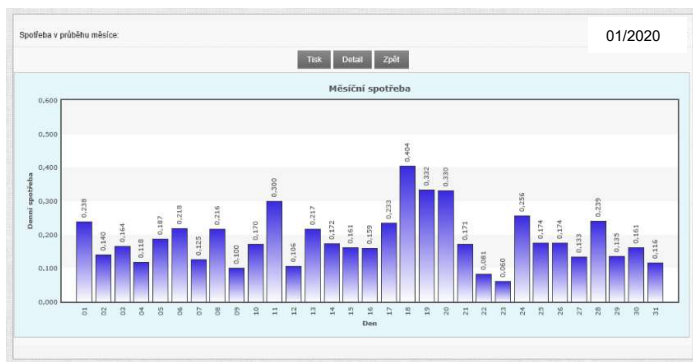

PŘESNÉ, SPOLEHLIVÉ, JASNÉ A VČASNÉ INFORMACE O SPOTŘEBĚ TEPLA A TEPLÉ VODY

Směrnice Evropského parlamentu a Rady 2018/2002 o energetické účinnosti.*)

Řešení je komfortní – on-line odečet instalovaných měřičů a zobrazení spotřeb, včetně rozúčtování na webovém portálu [i-KADEN www.odectyonline.cz](http://www.odectyonline.cz). Každý může mít včas informace o spotřebě vody, nebo tepla. Dostupné odečtové zařízení je k dispozici pro Vás, kteří si raději budete odečítat sami.

*)Požadavek směrnice je montáž měřičů s dálkovým odečtem od 25.10.2020 a poskytnutí informací o spotřebě a vyúčtování až 4x ročně.

OSVĚDČENÉ A SPOLEHLIVÉ VODOMĚRY KADEN S 060, S 065, ITN KADEN C10

SPRÁVNÉ MĚŘENÍ