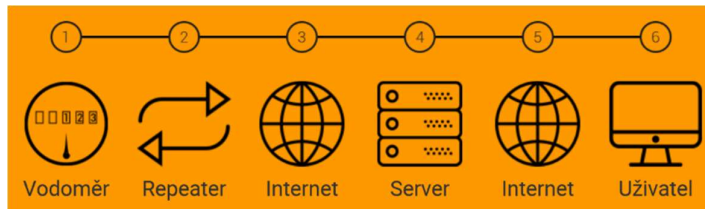

PŘESNÉ, SPOLEHLIVÉ, JASNÉ A VČASNÉ INFORMACE O SPOTŘEBĚ TEPLA A TEPLÉ VODY

Směrnice Evropského parlamentu a Rady 2018/2002 o energetické účinnosti.*)

Řešení je komfortní – on-line odečet instalovaných měřičů a zobrazení spotřeb, včetně rozúčtování na webovém portálu [i-KADEN www.odectyonline.cz](http://www.odectyonline.cz). Každý může mít včas informace o spotřebě vody, nebo tepla. Dostupné odečtové zařízení je k dispozici pro Vás, kteří si raději budete odečítat sami.

*)Požadavek směrnice je montáž měřičů s dálkovým odečtem od 25.10.2020 a poskytnutí informací o spotřebě a vyúčtování až 4x ročně.

OSVĚDČENÉ A SPOLEHLIVÉ VODOMĚRY KADEN S 060, S 065, ITN KADEN C10

SPRÁVNÉ MĚŘENÍ